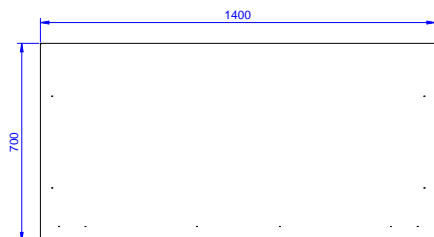

### Hlavní informace

Šířka skříně:	132801 (MAS1400SPN)	1345 mm
Hloubka skříně:		645 mm
Výška skříně:		1797 mm
Vnější rozměry, Šířka		1400 mm
Vnější rozměry, Hloubka		700 mm
Vnější rozměry, Výška		2000 mm
Počet a typ dveří:		2 Posuvné
Netto váha:		120 kg