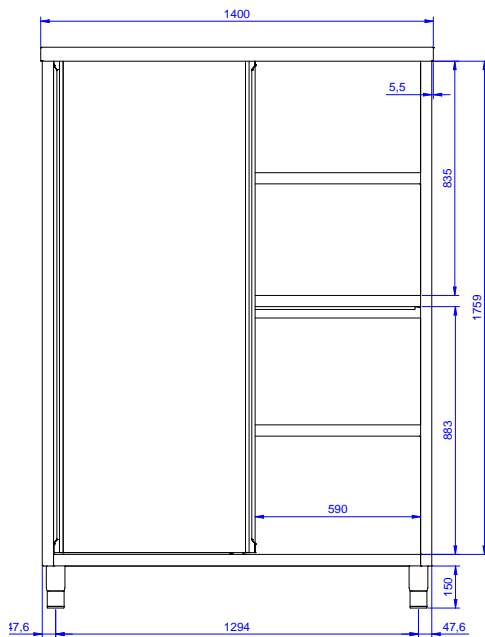

Zepředu

Boční