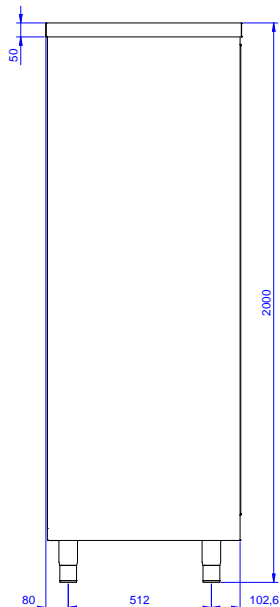

### Konstrukce

- Zesílené postranní a spodní panely vyrobené z ušlechtilé nerez oceli AISI 304.
- Robustní posuvné dveře na kolejkách, které se nacházejí přímo na přední straně rámu.
- Snadný přístup do celého prostoru skříňky použitím pouze 2 dveří.
- Skříň je vybavena 3 policemi; jedna pevná uprostřed a 2 stavitelné do různých výškových poloh.
- Základový panel má 40 mm vysoký profil, tloušťku 8/10 se zahnutými okraji a výztuží. Je přivařen k nohám jako další výztuž konstrukce.
- Nerezová středová police s nýtovanými rohy a příčnou výztuží z nerezové oceli.
- Zadní zvýšený límec 100mm s oblým hygienickým rohem s rádiusem 10mm, 13mm silný určený k umístění ke zdi.
- Posuvná, dvouplášťová dvířka (2x), zapuštěná za přední rám, snadno vyjímatelná pro pohodlné čištění vnitřního prostoru.
- Nerezové nožičky (AISI304), v. 150mm, prům. 54mm, stavitelné -35/+25mm.

### Extra příslušenství

- Sada 4 koleček, V=100mm (z toho 2 s brzdou) pro skříňové stoly PNC 855299

SCHVÁLENO: \_\_\_\_\_

Zepředu

Boční

Shora

### Hlavní informace

Šířka skříně:	132801 (MAS1400SPN)	1345 mm
Hloubka skříně:		645 mm
Výška skříně:		1797 mm
Vnější rozměry, Šířka		1400 mm
Vnější rozměry, Hloubka		700 mm
Vnější rozměry, Výška		2000 mm
Počet a typ dveří:		2 Posuvné
Netto váha:		120 kg